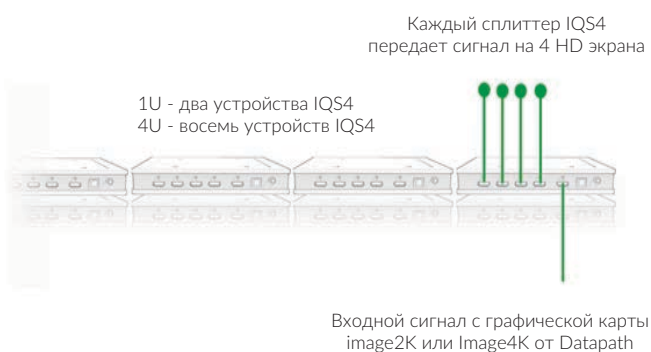

Сплиттер ISQ4 отличается различными возможностями для монтажа в самых разных местах. Устройство может быть закреплено прямо за экранами с помощью крепления VESA или рядом с контроллерами видеостен. Предусмотрены крепления в стойку в зависимости от количества устройств. Кроме этого, ISQ4 может быть установлен на любой плоской поверхности.

Доступные модели

Артикул: IQS4

Возможности для монтажа За дисплеями

Монтаж в стойку

Технические характеристики

Интерфейс видео (выход)
4 x HDMI 1.4 (1920x1080@60)

Интерфейс видео (вход)
1 x HDMI 2.0 (7680x1080@60)